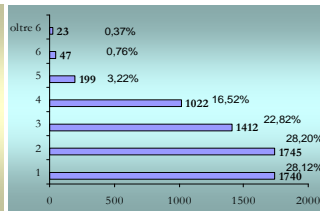

POPOLAZIONE RESIDENTE
FAMIGLIE PER NUMERO COMPONENTI