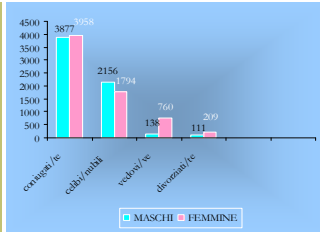

STRUTTURA DELLA POPOLAZIONE
AL 31.12.2010