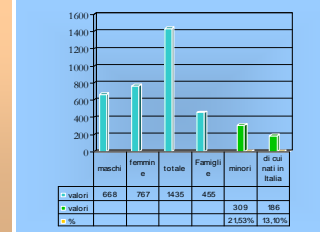

STRUTTURA POPOLAZIONE STRANIERA

RUBANO i numeri 2010 e... dintorni
(pillole di statistica)

In breve:
popolazione maschile residente 7566
popolazione femminile residente 8040
totale popolazione residente 15606

Fonte: elaborazione dei Servizi Demografici
sui dati rilevati al 31.12.2010
web: www.rubano.it