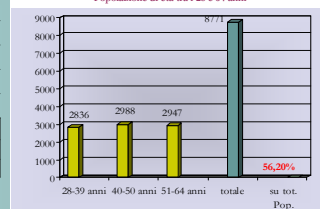

CONSISTENZA CLASSI IN ETA' LAVORATIVA