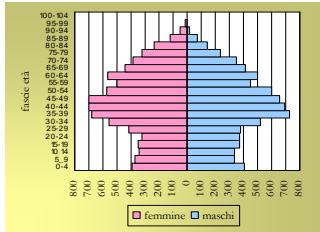

STRUTTURA DELLA POPOLAZIONE
AL 31.12.2010