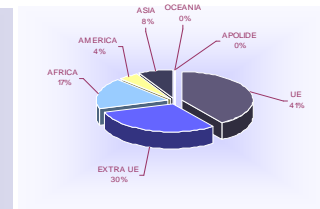

CITTADINANZE STRANIERE IN % AL 31.12.2010