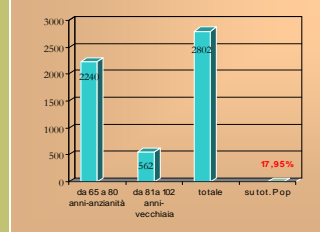

FLUSSO IMMIGRATI ED EMIGRATI 2001-2010