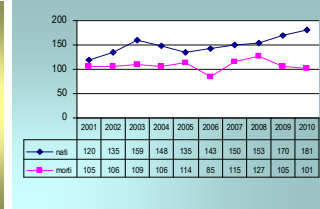

FLUSSO NATI E MORTI 2001-2010