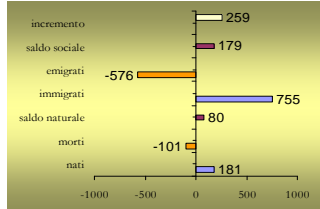

MOVIMENTO DELLA POPOLAZIONE RESIDENTE 2010