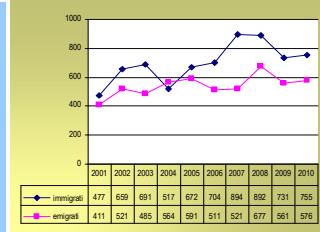

FLUSSO IMMIGRATI ED EMIGRATI 2001-2010