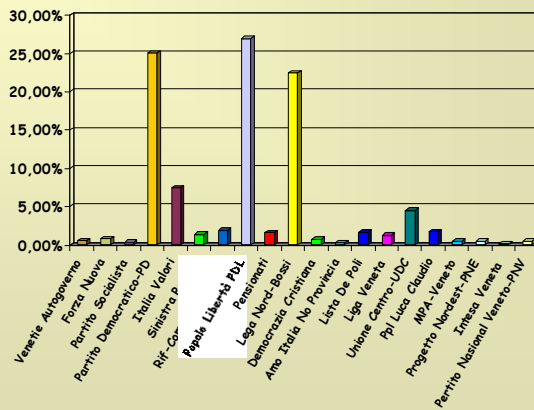

Presidente e Consiglio Provincia

Votazione del 7.6.2009

Prospetto dei voti:
elettori 11962

% Voti di lista voti validi espressi 7884

Voti allo schieramento centro destra per frazione

Candidato: Barbara Degani

VOTI VALIDI OTTENUTI: 4435

Voti allo schieramento centro sinistra per frazione

Candidato: Antonio Albuzio

VOTI VALIDI OTTENUTI: 2985

Voti agli altri schieramenti per frazione

CANDIDATI VARI

VOTI VALIDI OTTENUTI: 1100