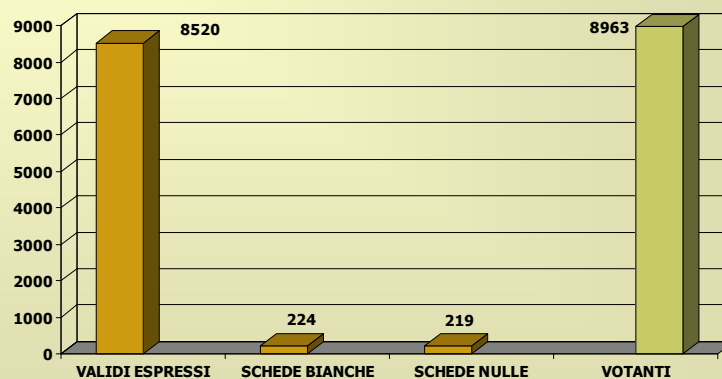

Presidente e Consiglio Provincia

Votazione del 7.6.2009

Prospetto dei voti:
elettori 11962

% Voti di lista voti validi espressi 7884

Voti allo schieramento centro destra per frazione

Candidato: Barbara Degani

VOTI VALIDI OTTENUTI: 4435

Voti allo schieramento centro sinistra per frazione

Candidato: Antonio Albuzio

VOTI VALIDI OTTENUTI: 2985

Voti agli altri schieramenti per frazione

CANDIDATI VARI

VOTI VALIDI OTTENUTI: 1100