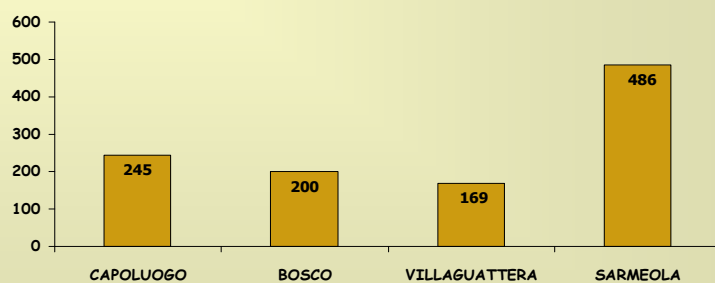

Presidente e Consiglio Provincia

Votazione del 7.6.2009

Prospetto dei voti:
elettori 11962

% Voti di lista voti validi espressi 7884

Voti allo schieramento centro destra per frazione

Candidato: Barbara Degani

VOTI VALIDI OTTENUTI: 4435

Voti allo schieramento centro sinistra per frazione

Candidato: Antonio Albuzio

VOTI VALIDI OTTENUTI: 2985

Voti agli altri schieramenti per frazione

CANDIDATI VARI

VOTI VALIDI OTTENUTI: 1100

% schieramenti per frazione

Esito votazione elezione Presidente Provincia

Liste e schieramenti significativi confronto 2009*2004-2008