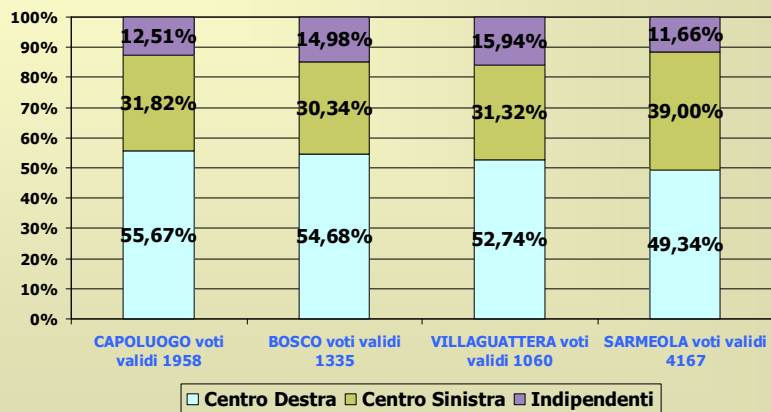

VOTI VALIDI OTTENUTI: 4435

Voti allo schieramento centro sinistra per frazione

Candidato: Antonio Albuzio

VOTI VALIDI OTTENUTI: 2985

Voti agli altri schieramenti per frazione

CANDIDATI VARI

VOTI VALIDI OTTENUTI: 1100

% schieramenti per frazione

Esito votazione elezione Presidente Provincia

Liste e schieramenti significativi confronto 2009*2004-2008