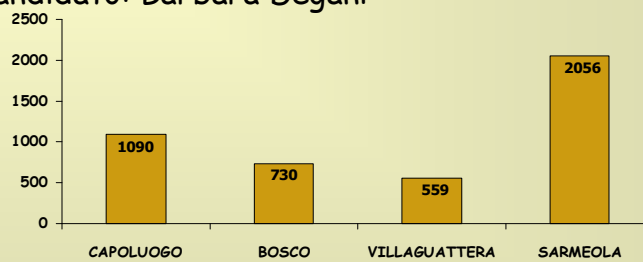

Presidente e Consiglio Provincia

Votazione del 7.6.2009

Prospetto dei voti:
elettori 11962

% Voti di lista voti validi espressi 7884

Voti allo schieramento centro destra per frazione

Candidato: Barbara Degani

VOTI VALIDI OTTENUTI: 4435

Voti allo schieramento centro sinistra per frazione

Candidato: Antonio Albuzio

VOTI VALIDI OTTENUTI: 2985

Voti agli altri schieramenti per frazione

CANDIDATI VARI

VOTI VALIDI OTTENUTI: 1100