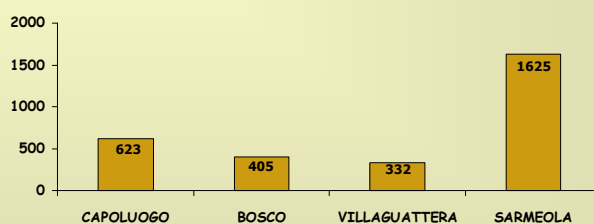

Presidente e Consiglio Provincia

Votazione del 7.6.2009

Prospetto dei voti:
elettori 11962

% Voti di lista voti validi espressi 7884

Voti allo schieramento centro destra per frazione

Candidato: Barbara Degani

VOTI VALIDI OTTENUTI: 4435

Voti allo schieramento centro sinistra per frazione

Candidato: Antonio Albuzio

VOTI VALIDI OTTENUTI: 2985

Voti agli altri schieramenti per frazione

CANDIDATI VARI

VOTI VALIDI OTTENUTI: 1100