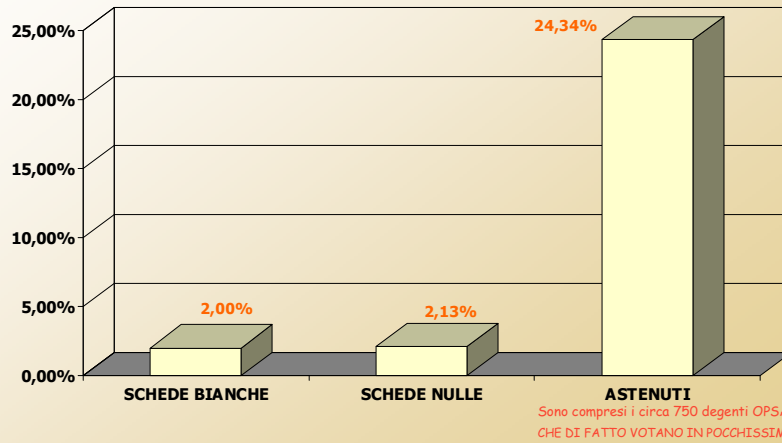

Elezione Parlamento Europeo

6-7 Giugno 2009

Prospetto dei voti: elettori 11906

% VOTI NON VALIDI E ASTENUTI

Parlamento Europeo % Liste proporzionali

Liste e schieramenti significativi confronto 2009*2004-2008