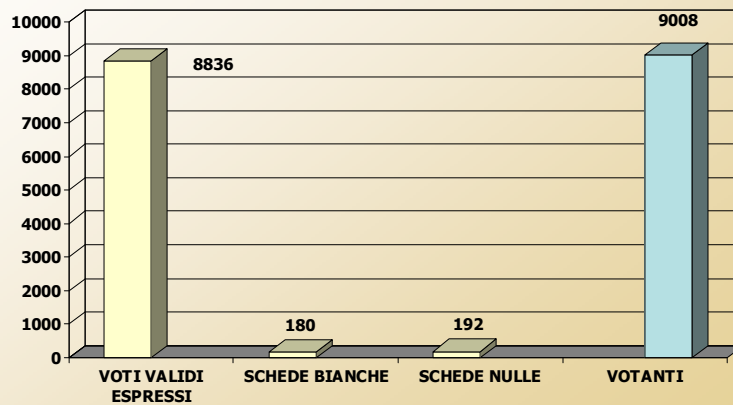

Elezione Parlamento Europeo

6-7 Giugno 2009

Prospetto dei voti: elettori 11906

% VOTI NON VALIDI E ASTENUTI

Parlamento Europeo % Liste proporzionali

Liste e schieramenti significativi confronto 2009*2004-2008