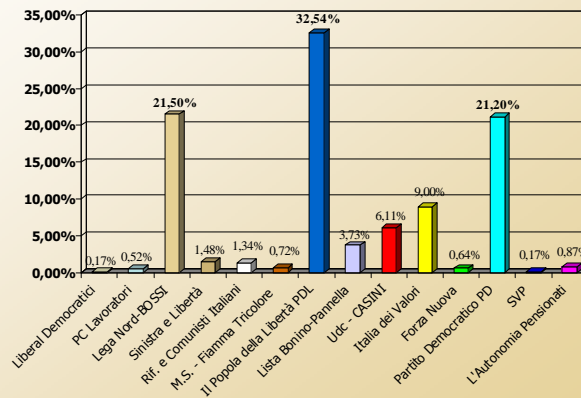

Elezione Parlamento Europeo

6-7 Giugno 2009

Prospetto dei voti: elettori 11906

% VOTI NON VALIDI E ASTENUTI

Parlamento Europeo % Liste proporzionali

Liste e schieramenti significativi confronto 2009*2004-2008