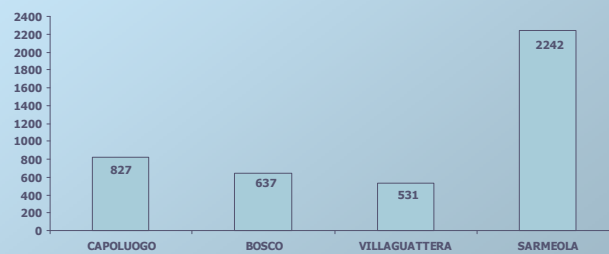

voti alla lista Vivere Rubano per frazione

SCHIERAMENTO CENTRO SINISTRA

Voti validi ottenuti: 4237