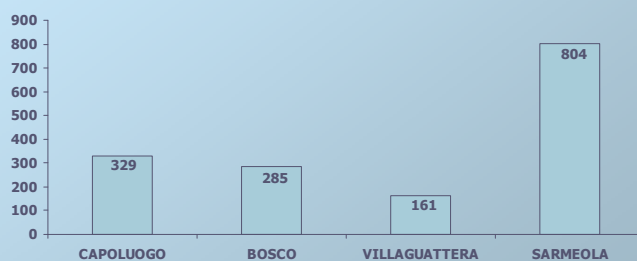

voti alla lista Noi Rubano per frazione

SCHIERAMENTO CENTRO DESTRA