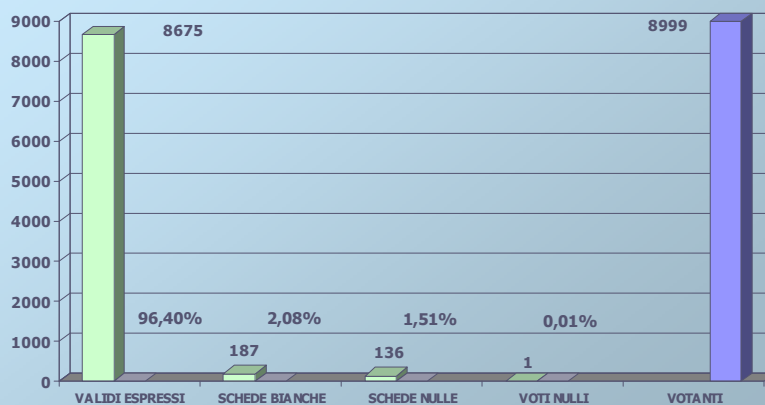

Prospetto dei voti: elettori 11967