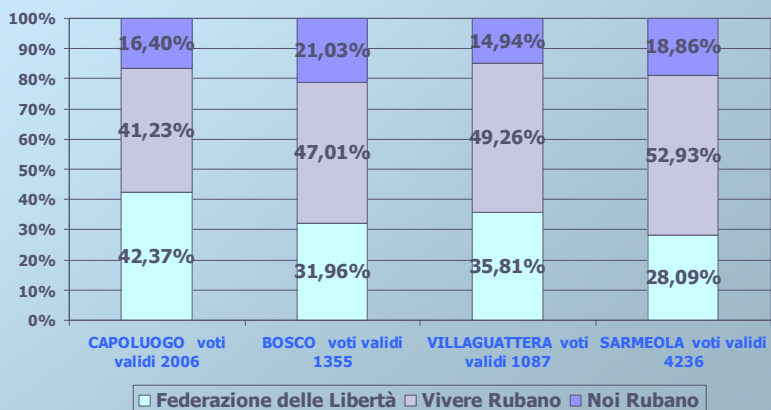

## voti alla lista Vivere Rubano per frazione

### SCHIERAMENTO CENTRO SINISTRA

Voti validi ottenuti: 4237

## voti alla lista Noi Rubano per frazione

SCHIERAMENTO CENTRO DESTRA

Voti validi ottenuti: 1579

## % voti alle liste per frazione