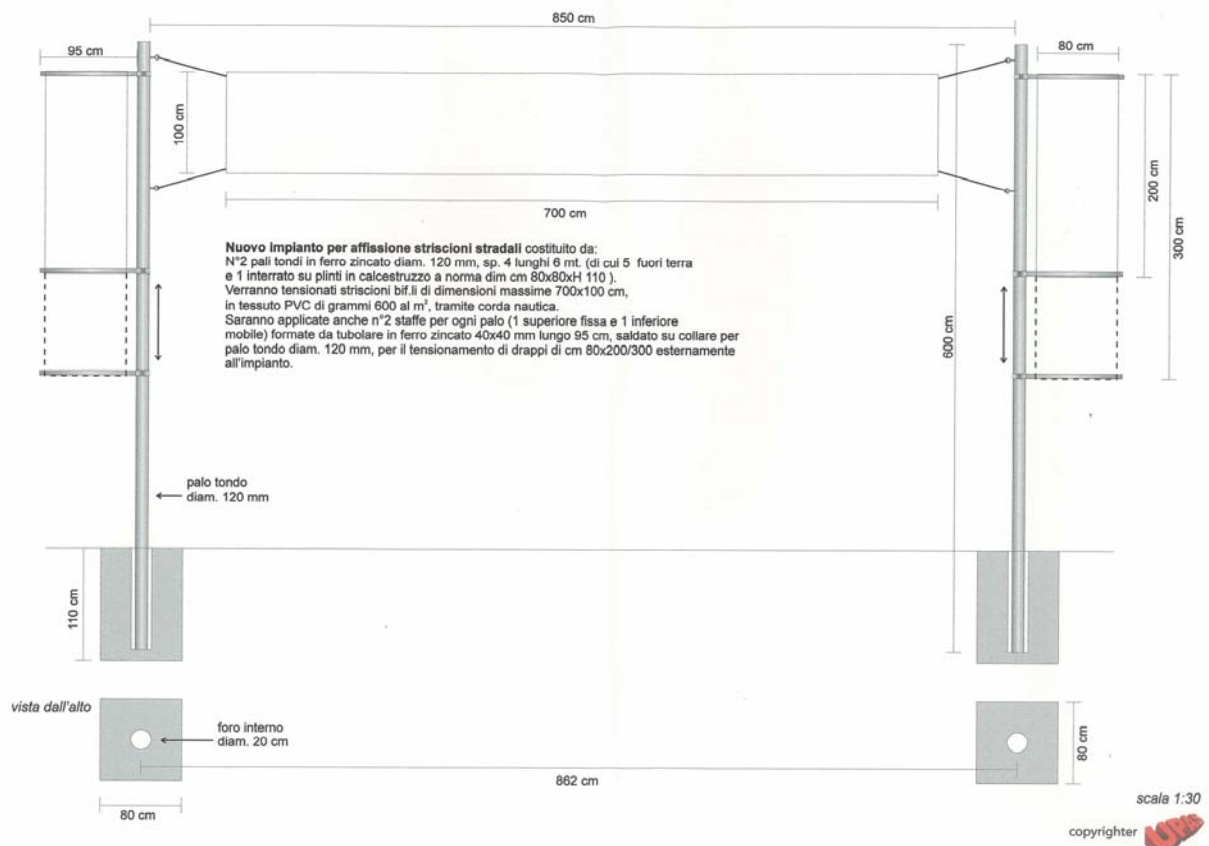

PROSPETTO DELLE CARATTERISTICHE TECNICHE DELL'IMPIANTO PER L'INSTALLAZIONE STRISCIONI PUBBLICITARI SITO A RUBANO P.ZZA DELLA REPUBBLICA

La modulistica può essere scaricata dal sito internet del comune di Rubano: www.rubano.it, al link PuntoSi-Polifunzionale, Guida ai servizi del PuntoSi, Tributi, Installazione striscione pubblicitario.